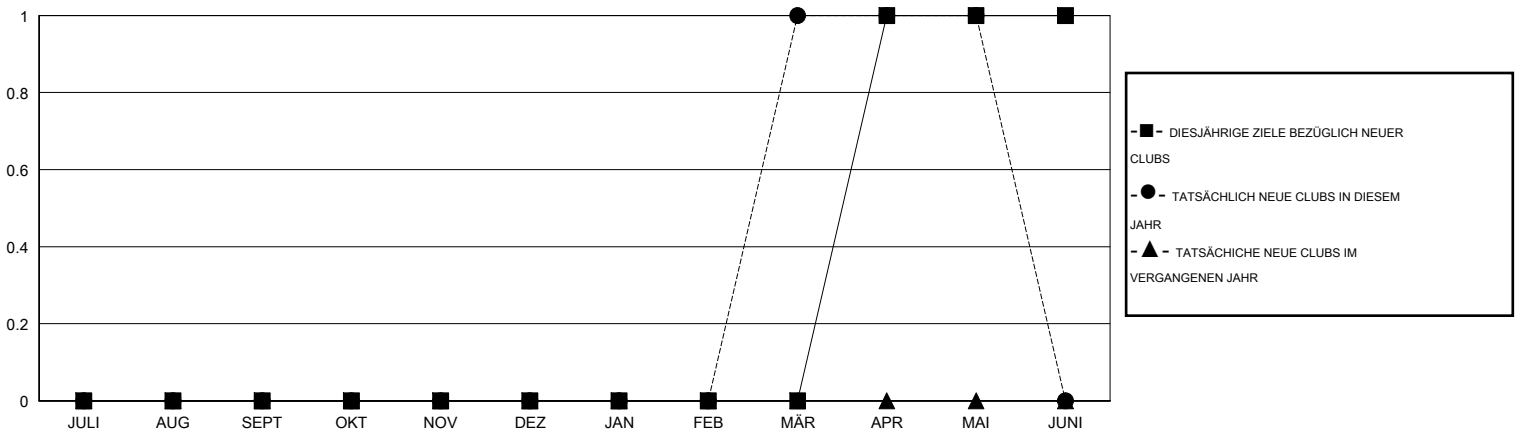

# MONTHLY MEMBERSHIP PROGRESS REPORT

District 114 W

Results as of: 5/31/2017

GMT: Carl Robert Rettby

STANDORT AUSTRIA

GMT KONST. GEB.:

Clubs			
ERGEBNISSE FÜR 2016-2017			
QUARTAL	ZIEL NEUE CLUBS	NEUE CLUBS	AUFGELOSTE CLUBS
JULI/AUG/SEPT	0	0	0
OKT/NOV/DEZ	0	0	0
JAN/FEB/MÄR	0	1	0
APR/MAI/JUNI	1	0	0

Pro Mitglied			
ERGEBNISSE FÜR 2016-2017			
QUARTAL	NETTOZIEL BZGL. NEU GEWONNENER MITGLIEDER (ohne wieder aufgenommene oder Transfermitglieder)	AKTUELLE ANZAHL NEU GEWONNENER MITGLIEDER (ohne wieder aufgenommene oder Transfermitglieder)	AKTUELLE ANZAHL ABGEMELDETER MITGLIEDER (einschließlich Transfermitglieder)
JULI/AUG/SEPT	-30	21	43
OKT/NOV/DEZ	30	16	25
JAN/FEB/MÄR	0	52	23
APR/MAI/JUNI	60	28	30

ZIELE UND TATSÄCHLICHE NEUE CLUBS KUMULATIV

ZIELE UND TATSÄCHLICHE MITGLIEDER KUMULATIV

ABGEMELDETE CLUBS: 0	46 VON 89 CLUBS HABEN 1 ODER MEHR NEUE MITGLIEDER AUFGENOMMEN	<b>GESCHLECHTERVERTEILUNG</b>
AUSGETRETENE MITGLIEDER	<a href="#">KLICKEN SIE HIER FÜR KUMULATIVE MITGLIEDERSCHAFTSDATEN</a>	MANN 2,657 (86.97%)
VERSTORBEN 29		FRAU 398 (13.03%)
CLUB AUFGELOST 0	<a href="#">KLICKEN SIE HIER FÜR KUMULATIVE MITGLIEDERSCHAFTSDATEN</a>	GESAMTANZAHL DER MITGLIEDER IN EINER FAMILIENEINHEIT 35
ANDERE 92		FAMILIENMITGLIEDER, DIE NUR DIE HÄLFTE DER INTERNATIONALEN BEITRÄGE ZAHLTEN 18
GESAMT 121		