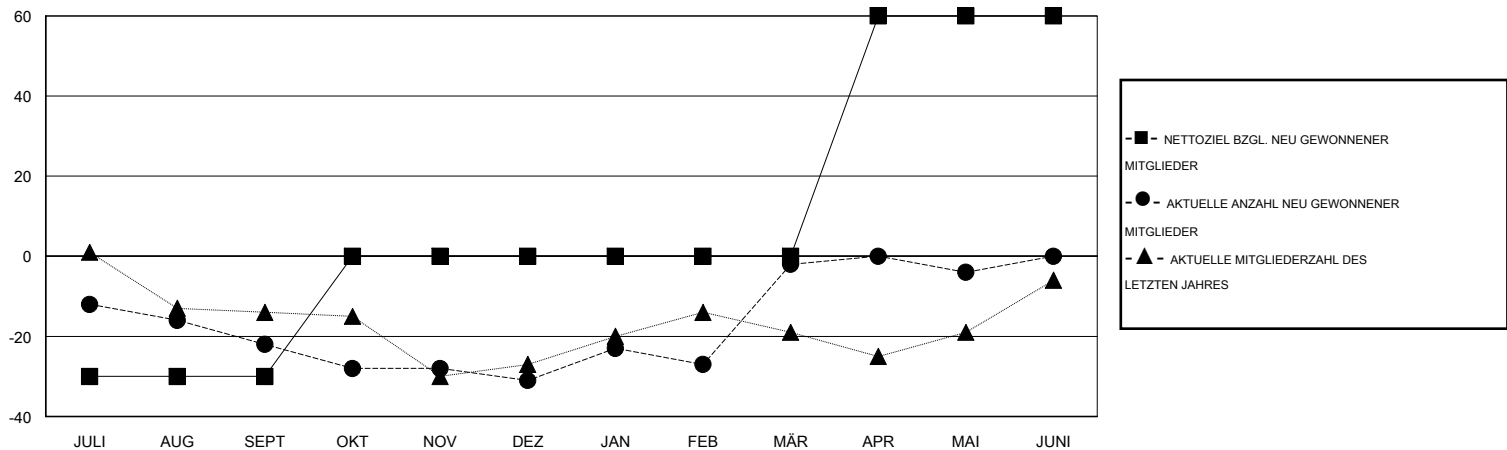

# MONTHLY MEMBERSHIP PROGRESS REPORT

District 114 W

Results as of: 5/31/2017

GMT: Carl Robert Rettby

STANDORT AUSTRIA

GMT KONST. GEB.:

Clubs			
ERGEBNISSE FÜR 2016-2017			
QUARTAL	ZIEL NEUE CLUBS	NEUE CLUBS	AUFGELOSTE CLUBS
JULI/AUG/SEPT	0	0	0
OKT/NOV/DEZ	0	0	0
JAN/FEB/MÄR	0	1	0
APR/MAI/JUNI	1	0	0

Pro Mitglied			
ERGEBNISSE FÜR 2016-2017			
QUARTAL	NETTOZIEL BZGL. NEU GEWONNENER MITGLIEDER (ohne wieder aufgenommene oder Transfermitglieder)	AKTUELLE ANZAHL NEU GEWONNENER MITGLIEDER (ohne wieder aufgenommene oder Transfermitglieder)	AKTUELLE ANZAHL ABGEMELDETER MITGLIEDER (einschließlich Transfermitglieder)
JULI/AUG/SEPT	-30	21	43
OKT/NOV/DEZ	30	16	25
JAN/FEB/MÄR	0	52	23
APR/MAI/JUNI	60	28	30

ZIELE UND TATSÄCHLICHE NEUE CLUBS KUMULATIV

ZIELE UND TATSÄCHLICHE MITGLIEDER KUMULATIV

ABGEMELDETE CLUBS: 0	46 VON 89 CLUBS HABEN 1 ODER MEHR NEUE MITGLIEDER AUFGENOMMEN	<b>GESCHLECHTERVERTEILUNG</b>
AUSGETRETENE MITGLIEDER	<a href="#">KLICKEN SIE HIER FÜR KUMULATIVE MITGLIEDERSCHAFTSDATEN</a>	MANN 2,657 (86.97%)
VERSTORBEN 29		FRAU 398 (13.03%)
CLUB AUFGELOST 0	<a href="#">KLICKEN SIE HIER FÜR KUMULATIVE MITGLIEDERSCHAFTSDATEN</a>	GESAMTANZAHL DER MITGLIEDER IN EINER FAMILIENEINHEIT 35
ANDERE 92		FAMILIENMITGLIEDER, DIE NUR DIE HÄLFTE DER INTERNATIONALEN BEITRÄGE ZAHLTEN 18
GESAMT 121		